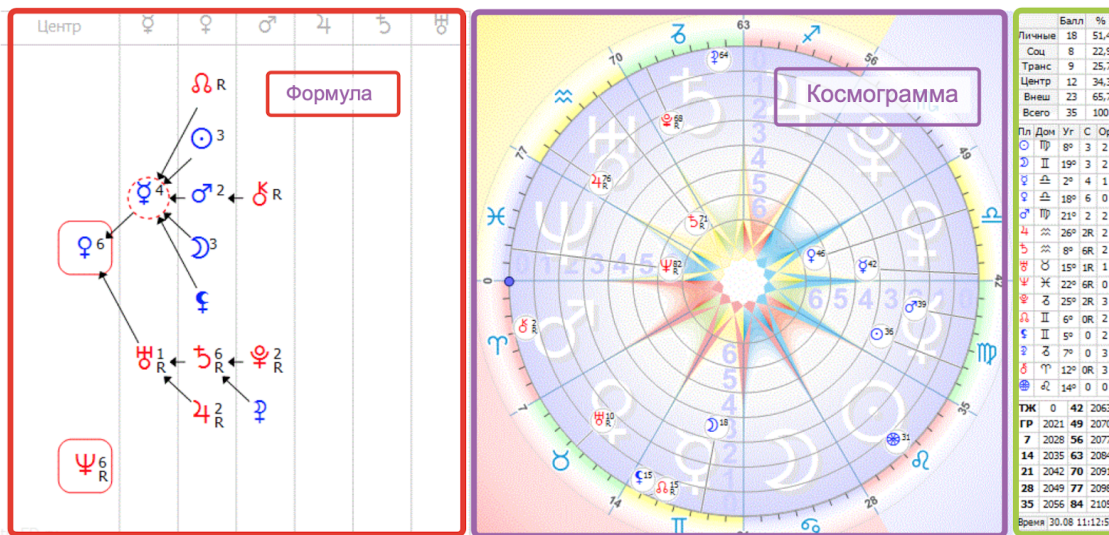

Чтобы составить свою Формулу Души, нужно вашу дату и московское время рождения указать на сайте: <https://astrofd.ru/calm.html>

Ничего скачивать не нужно, сайт работает как с компьютера, так и с телефона или ноутбука.

На этом сайте подставьте ваши данные рождения (время по Москве), и затем нажмите кнопку "Показать" - и ваша Формула готова!

Далее сделайте скриншот или фото экрана и сохраните вашу Формулу.

Как выглядит Формула души

Формула души выглядит как цепочки планет, которые передают свои энергии центру. Именно ЦЕНТР Формулы души (широкая колонка, вверху которой написано "Центр") и является самой важной информацией о вас и задачах вашей Души в данном воплощении.

Формула Души состоит из двух главных составляющих частей - Формулы и Космограммы:

Формула - показывает силу и положение планет, отсюда можно понять ваш характер, особенности, возможности и потенциал, задачи Души, предназначение и др.

Космограмма - показывает какие планеты влияют на вас в определенном возрасте, а также аспекты других планет, которые влияют в определенные периоды вашей жизни.

В данном буклете мы рассмотрим только Формулу и только широкую колонку "Центр" поскольку именно здесь зашифрована информация о вашем предназначении. Планеты в центре - это главные ключи к пониманию того, как прийти к благополучию, гармонизировать все сферы жизни.